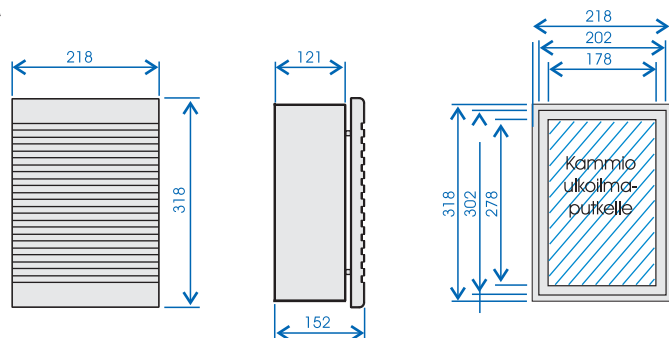

Tekniset tiedot:

- ilmavirta 10–12 dm³/s
- lämmitysteho 20–600 W
- ilmansuodatin F5
- runko valkoiseksi maalattua MDF-levyä
- sähkökytkentä 4,0 A/230V
- 5 m verkkojohto, maadoittamaton pistotulppa

Jälleenmyyjä